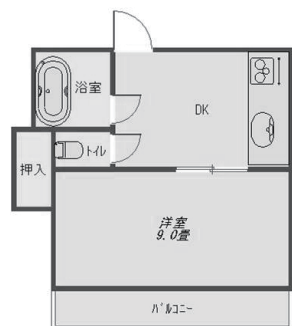

研修・見学等の宿泊にご利用できます！

スマイルマンション

<ご利用料金>

1日1人 ¥1,000(光熱費・清掃代)

〒899-7103

鹿児島県志布志市志布志町志布志1丁目4-19

お部屋：402 403 405 406

【備品関係】